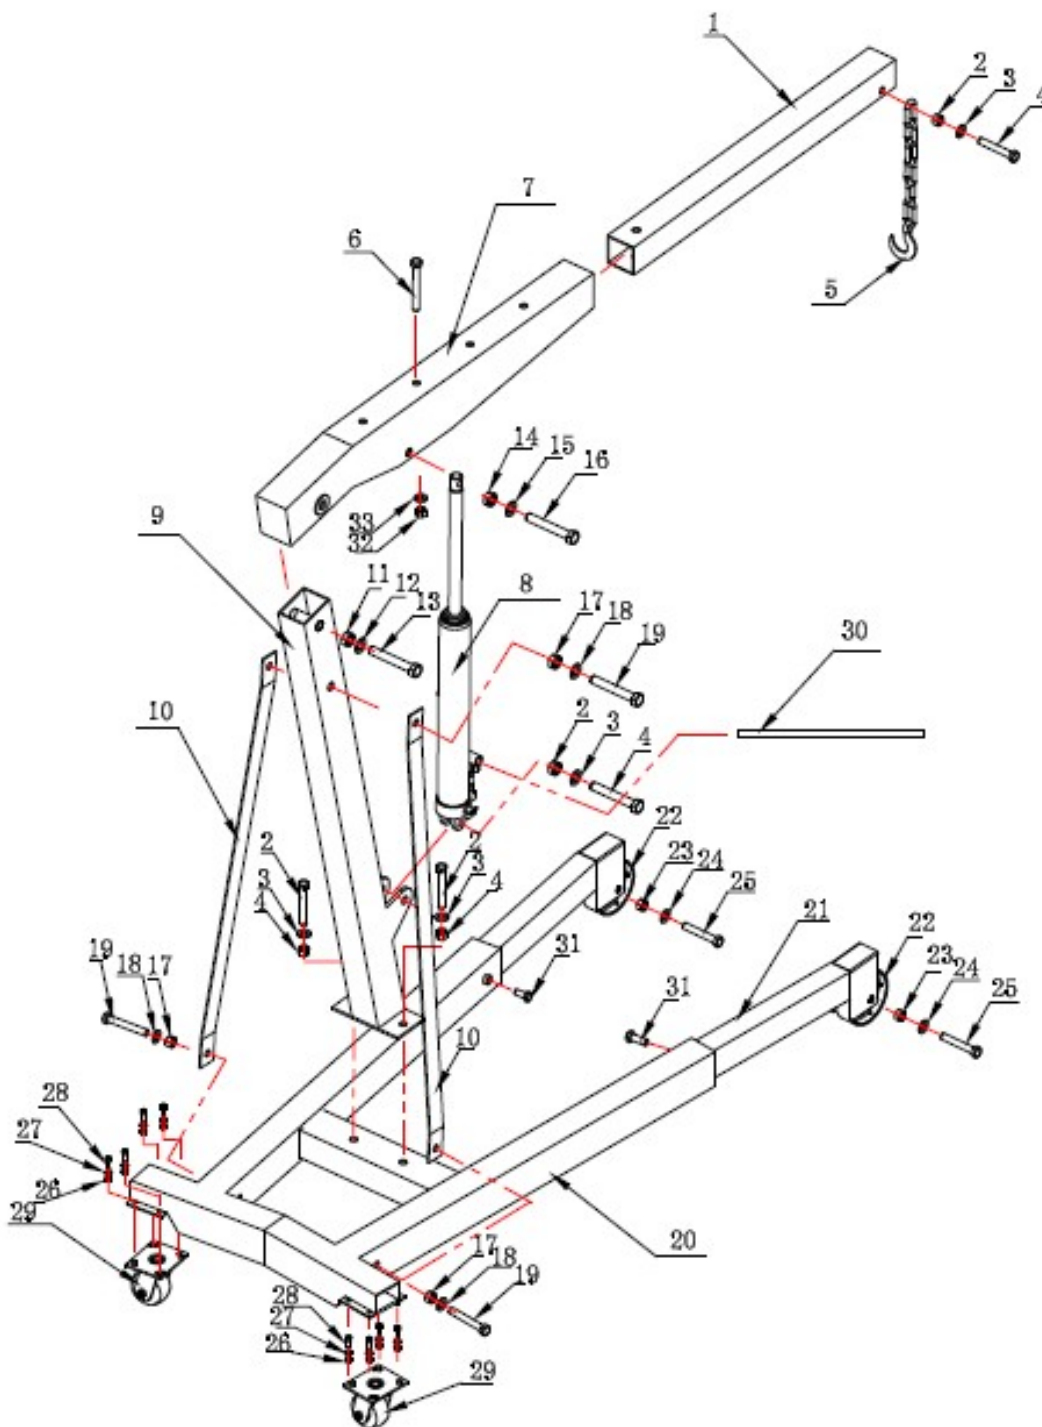

СПИСОК ЗАПАСНЫХ ЧАСТЕЙ

Гидравлический гаражный кран, 3т
C10601D

Конфиденциально

1

4/14

СПИСОК ЗАПАСНЫХ ЧАСТЕЙ

Гидравлический гаражный кран, 3т C10601D

Конфиденциально

2

4/14

Артикул для заказа образуется из порядкового номера позиции запасной части и названия модели оборудования, например, *1_C10601D

NO	Description	Описание	Кол-во, шт.
1	Boom extension	Удлинитель стрелы	1
2	M16 Nut	Гайка M16	4
3	Φ16 Washer	Шайба Ø16	4
4	M16x100mm Bolt	Болт M16x100мм	4
5	Hook and chain	Цепь с крюком	1
6	M16x110mm Bolt	Болт M16x110мм	1
7	Boom	Стрела	1
8	Hydraulic Ram	Цилиндр гидравлический	1
9	Upright post	Стойка вертикальная	1
10	Support Brace	Балка опорная соединительная	2
11	M22 Nut	Гайка M22	1
12	Φ22 Washer	Шайба Ø22	1
13	M22x120mm Bolt	Болт M22x120мм	1
14	M20 Nut	Гайка M20	1
15	Φ20 Washer	Шайба Ø20	1
16	M20x120mm Bolt	Болт M20x120мм	1
17	M16 Nut	Гайка M16	3
18	Φ16 Washer	Шайба Ø16	3
19	M16x110mm Bolt	Болт M16x110мм	3
20	Base	Основание	1
21	Leg extension	Удлинитель основания	2
22	Wheel	Колесо	2
23	M16 Nut	Гайка M16	2
24	Φ16 Washer	Шайба Ø16	2
25	M16x90mm Bolt	Болт M16x90мм	2
26	M8 Nut	Гайка M8	8
27	Φ8 Washer	Шайба Ø8	8
28	M8x20mm Bolt	Болт M8x20мм	8
29	Caster wheel	Колесо поворотное	2
30	Handle	Рукоятка	1
31	M14x40mm Bolt	Болт M14x40мм	2
32	M16 Nut	Гайка M16	1
33	Φ16 Washer	Шайба Ø16	1